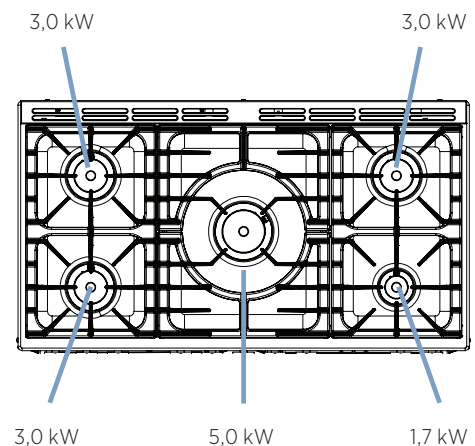

GAS KOOKPLAAT

De oven afmetingen zijn uitsluitend ter informatie; gebruik deze niet voor het bepalen van de grootte van uw kookgerei.

Masterchef Deluxe | inductie

Afwerking: Chroom

KENMERKEN

- 79 Liter programmeerbare multifunctionele oven (L) met Rapid Response
- 79 Liter heteluchtoven (R 110 cm); 67 liter hoge heteluchtoven (R 90 cm)
- 21 Liter sudderoven (RB 110 cm)
- Soepel glijdende, telescopische roosters in de 79 Liter ovens
- Zelfreinigende katalytische wanden in de 79 Liter ovens
- Deluxe glide-out grill (twee elementen) met een vier-standen rooster
- Vleesthermometer in multifunctionele oven
- Inductiekookplaat met 5 kookzones en een bridge functie
- Drie lage temperatuurstanden:
 - L1 - voor het warmhouden van een saus
 - L2 - voor het warmhouden van een gerecht
 - L3 - het aan de kook brengen van een gerecht
- Grillplaat