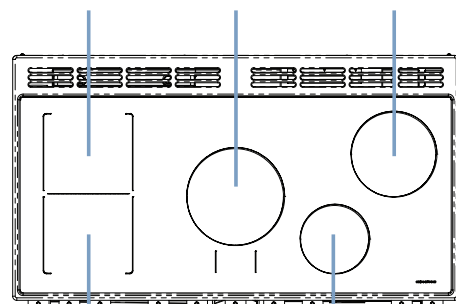

KOOKPLAAT KEUZES

Inductie

90 cm

110 cm

90 cm

SPECIFICATIES - INDUCTIEMODELLEN

MASTERCHEF DELUXE	90 CM	110 CM
TYPE BRANDSTOF FORNUIS	INDUCTIE	INDUCTIE
BREEDTE (mm)	900	1100
HOOGTE TOT FORNUIS (mm) MIN/MAX	905 / 930	905 / 930
DIEPTE EXCLUSIEF / INCLUSIEF HANDGREPEN (mm)	608 / 690	608 / 690
GEWICHT (KG - ONVERPAKT)	121	143
NOMINAAL VERMOGEN FORNUIS (kW)	1 X 1,15 STANDAARD / 2 BOOST	1 X 1,15 STANDAARD / 2 BOOST
	3 X 1,85 STANDAARD / 2,5 BOOST	3 X 1,85 STANDAARD / 2,5 BOOST
	1 X 1,85 STANDAARD / 3,2 BOOST	1 X 1,85 STANDAARD / 3,2 BOOST
VERMOGEN TOTALE KOOKPLAAT (kW)	7,40	7,40
MAX. AANSLUITWAARDE (kW @ 230V)	16	17
INHOUD - LINKEROVEN (LITER)	79	79
INHOUD - RECHTEROVEN (LITER) - 110 MODEL	-	79
INHOUD - SUDDEROVEN (LITER)	-	21
INHOUD - SUDDEROVEN (LITER)	67	-
ENERGIELABEL - OVEN LINKSONDER	A	A
ENERGIELABEL - OVEN RECHTSONDER	-	A
ENERGIELABEL - HOGE OVEN RECHTS	A	-
SUDDEROVEN	-	SUDDEROVEN
ELEKTRISCHE OVEN (L)	MULTIFUNCTIONEEL (PROGRAMMEERBAAR)	MULTIFUNCTIONEEL (PROGRAMMEERBAAR)
ELEKTRISCHE OVEN (R)*	VENTILATOR	VENTILATOR
DELUXE GLIDE-OUT GRILL, TWEE CIRCUITS	JA	JA
GRILLPAN TYPE	DELUXE 4 STANDEN ROOSTER	DELUXE 4 STANDEN ROOSTER
BAKPLAAT	JA	JA
WOKRING	-	-
KATALYTISCHE OVENWANDEN	LINKEROVEN	BEIDE OVENS
OVENLAMP	LINKEROVEN	BEIDE OVENS
TIMER/KLOK	3 KNOPPEN	3 KNOPPEN
VLEESTHERMOMETER	LINKEROVEN	LINKEROVEN

INDUCTIE KOOKPLAAT MET BRIDGING-ZONE

Max: 1,85 kW Boost: 2,5 kW Max: 1,85 kW Boost: 3,2 kW Max: 1,85 kW Boost: 2,5 kW

Max: 1,85 kW Boost: 2,5 kW

Max: 1,15 kW Boost: 2,0 kW

De oven afmetingen zijn uitsluitend ter informatie; gebruik deze niet voor het bepalen van de grootte van uw kookgerei.