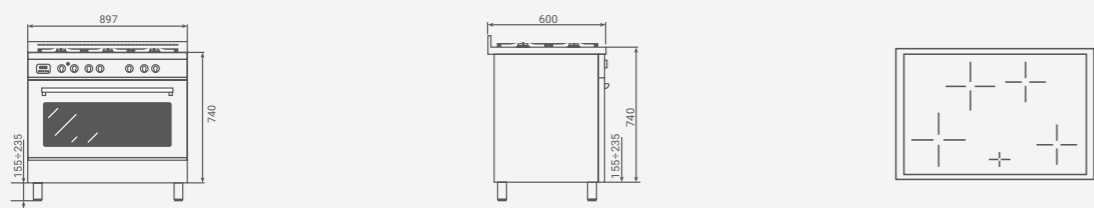

Lijntekeningen

Inductiefornuizen

CFBI 901