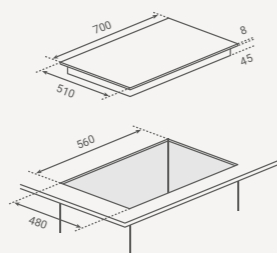

Kookplaten

BGGN 70