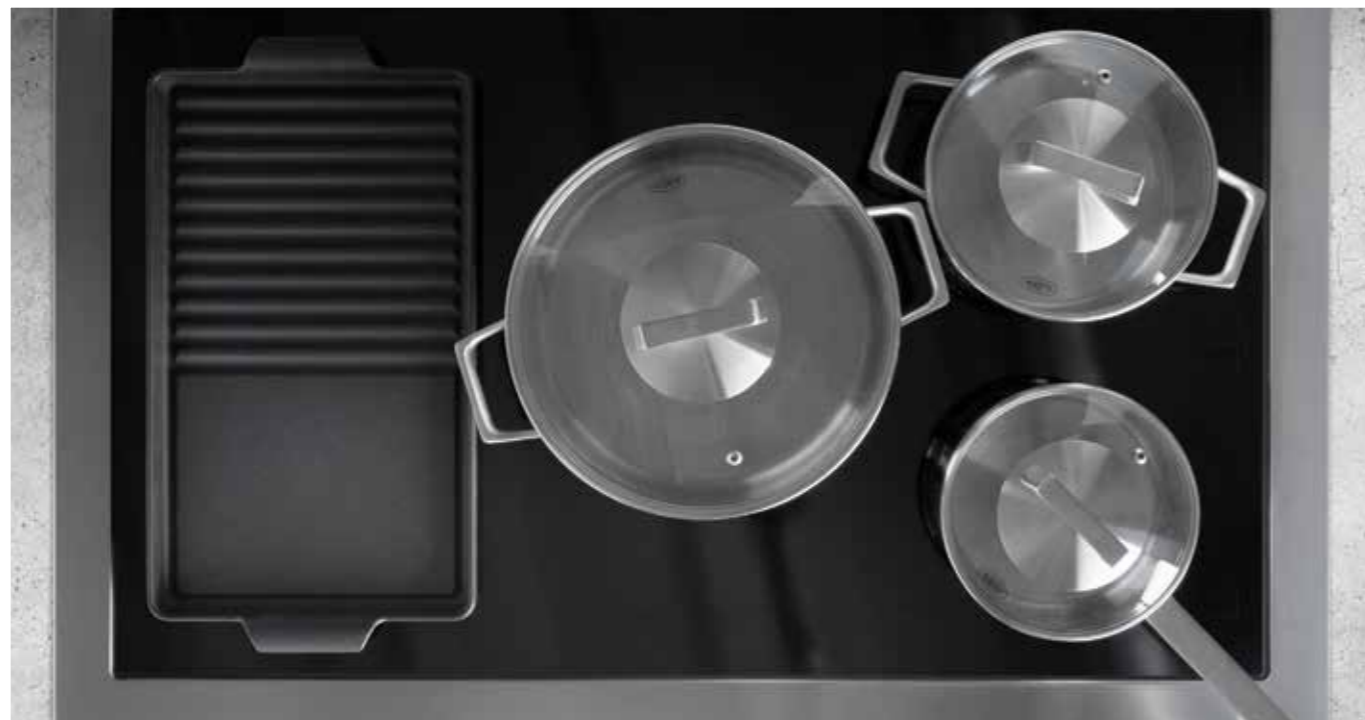

## Flexibele indeling van uw kookplaat

Reiken uw culinaire ambities verder dan een standaard kookoppervlak? Geen probleem. De **CFBI 9015** is voorzien van flexzones. Met flexzones kunt u aangrenzende zones met elkaar verbinden. Grillen op een grillplaat, teppanyaki-plaat of een langwerpige pan gebruiken, is dan allemaal mogelijk. Daarnaast kunt u de kookzones nog steeds apart van elkaar gebruiken. Met Boretti worden ook de meest uitdagende creaties mogelijk.