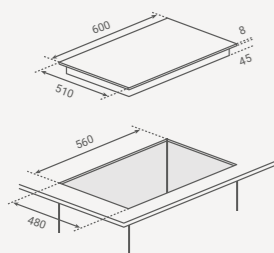

Kookplaten

BGGN 60