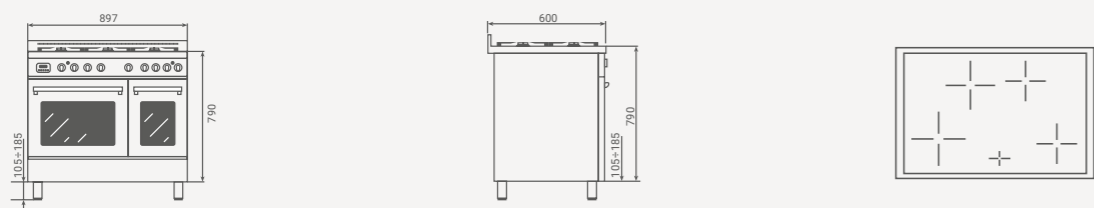

Lijntekeningen

Inductiefornuizen

CFBI 902

Gasfornuizen