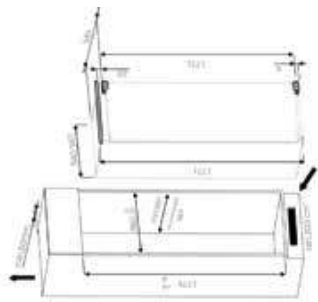

Inbouwmaat geïntegreerd

CANTINA ABBINATO

Buitenmaat vrijstaand met stanggreep

BRN 179

BVN 179