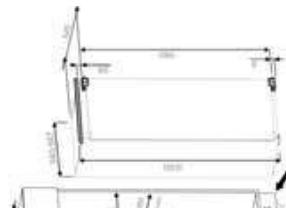

Inbouwmaat geïntegreerd

CANTINA ABBINATO

Buitenmaat vrijstaand met stanggreep

BRN 179

BVN 179