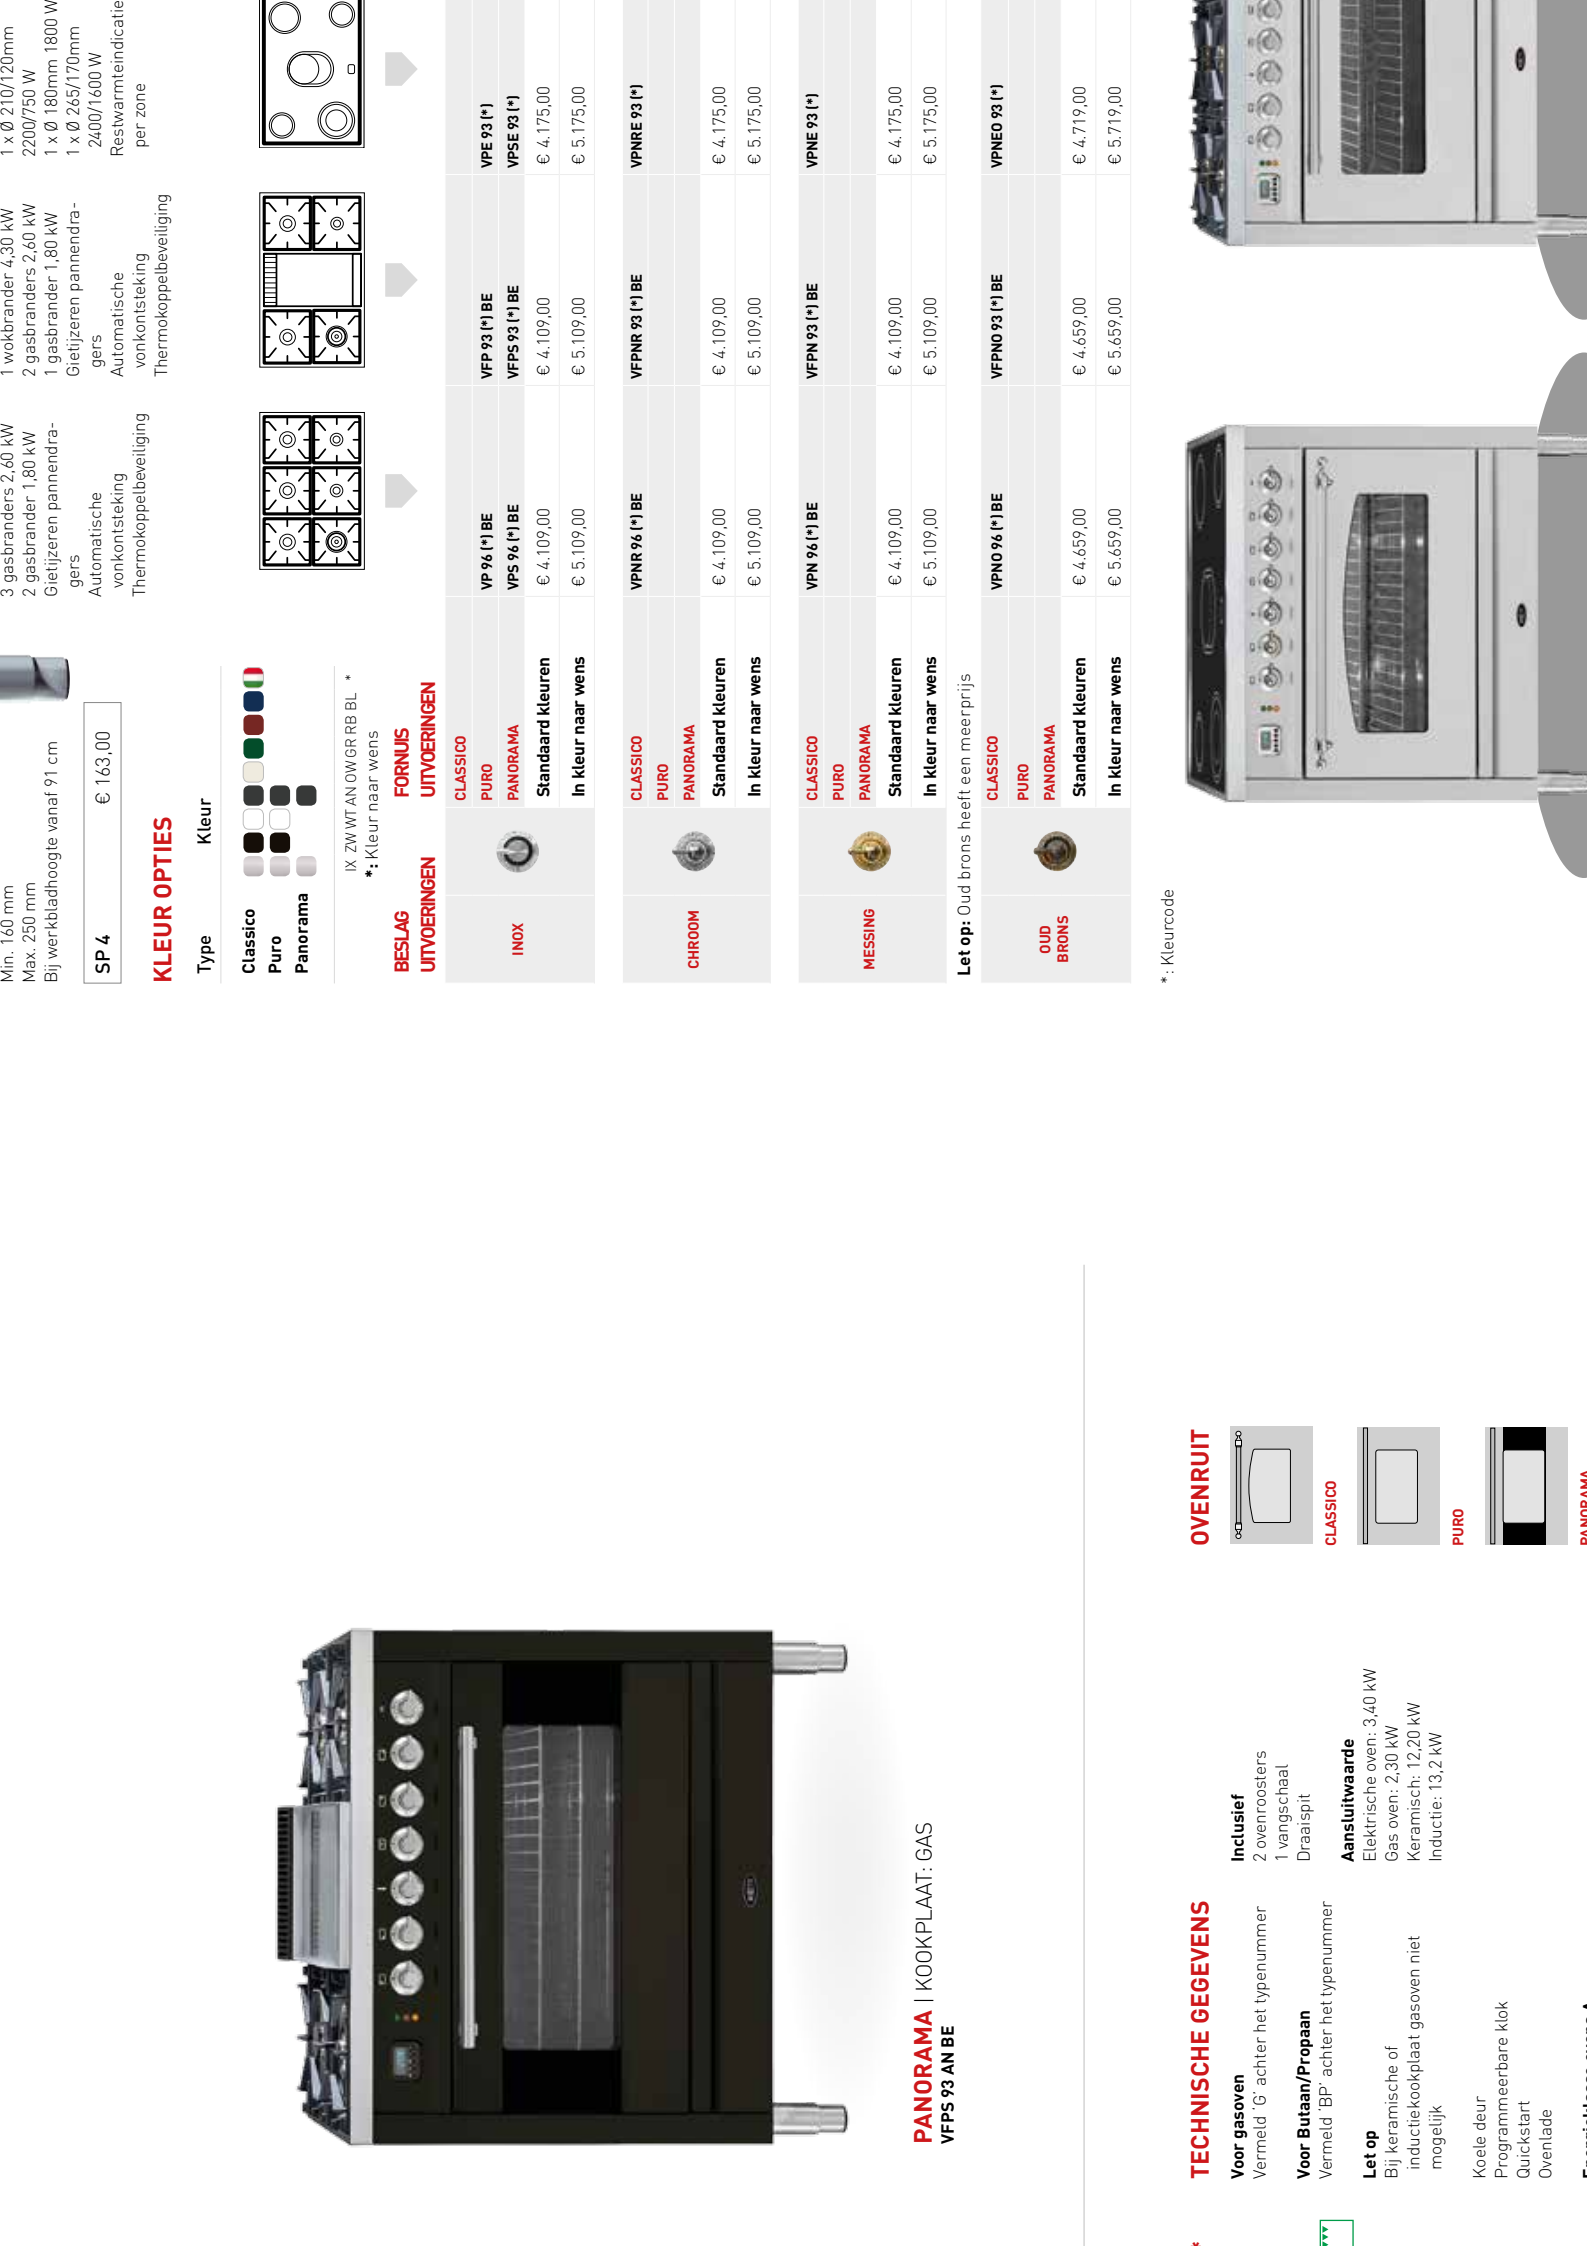

PANORAMA | KOOKPLAAT: GAS
VFPS 93 AN BE

TECHNISCHE GEGEVENS

- **Voor gasoven**
  Vermeld 'G' achter het typennummer
- **Voor Butaan/Propan**
  Vermeld 'BP' achter het typennummer
- **Let op**
  Bij Keramische of inductiekookplaat gasoven niet mogelijk
- Koele deur
- Programmeerbare klok
- Quickstart
- Ovenlade

OVENRUIT

Min. 160 mm	3 gasbranders 2,60 kW	Automatische vonktesteking	Thermokoppelbeveiliging
Max. 250 mm	2 gasbranders 1,80 kW	Automatische vonktesteking	Thermokoppelbeveiliging
Bij werkbladhoogte vanaf 91 cm	1 gasbrander 1,80 kW	Automatische vonktesteking	Thermokoppelbeveiliging
	Gietijzeren pannendra- gers	Restwarmteindicatie per zone	
	1 x Ø 210/120mm		
	2200/750 W		
	1 x Ø 180mm 1800 W		
	1 x Ø 265/170mm		
	2400/1600 W		

KLEUR OPTIES

IX ZWWTANOWGR RB BL *

*: Kleur naar wens

BESLAG UITVOERINGEN

INOX		CLASSICO	VP 96 (*) BE	VFP 93 (*) BE	VPE 93 (*)
		PURO	VPS 96 (*) BE	VFPS 93 (*) BE	VPSE 93 (*)
		PANORAMA	€ 4.109,00	€ 4.109,00	€ 4.175,00
		Standaard kleuren	€ 5.109,00	€ 5.109,00	€ 5.175,00
		In kleur naar wens			

CHROOM		CLASSICO	VPNR 96 (*) BE	VFPNR 93 (*) BE	VPNRE 93 (*)
		PURO	€ 4.109,00	€ 4.109,00	€ 4.175,00
		PANORAMA	€ 5.109,00	€ 5.109,00	€ 5.175,00
		Standaard kleuren			
		In kleur naar wens			

MESSING		CLASSICO	VPN 96 (*) BE	VFPN 93 (*) BE	VPNE 93 (*)
		PURO	€ 4.109,00	€ 4.109,00	€ 4.175,00
		PANORAMA	€ 5.109,00	€ 5.109,00	€ 5.175,00
		Standaard kleuren			
		In kleur naar wens			

Let op: Oud brons heeft een meerprijs

OUD BRONS		CLASSICO	VPNO 96 (*) BE	VFPNO 93 (*) BE	VPNEO 93 (*)
		PURO	€ 4.659,00	€ 4.659,00	€ 4.719,00
		PANORAMA	€ 5.659,00	€ 5.659,00	€ 5.719,00
		Standaard kleuren			
		In kleur naar wens			

*: Kleurcode