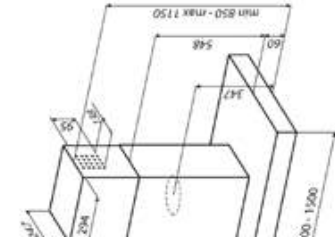

BPWK 88

Opgelet: het Inox deurfront is verstelbaar zodat deze in iedere situatie geschikt is.

BPWKN 45

Opgelet: ten opzichte van de andere 45 cm toestellen dient de nis onderaan 5 mm lager te komen.

Deur zwenkt 5 mm naar buiten! Toestel altijd aan de rij apparaten te plaatsen om te vermijden dat de grepen elkaar raken.