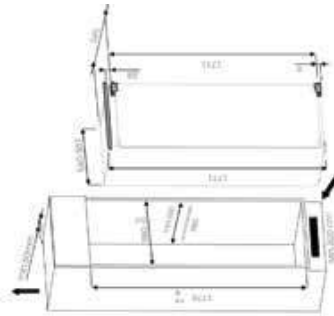

Inbouwmaat geïntegreerd

CANTINA ABBINATO

Buitenmaat vrijstaand met stanggreep

BRN 179

BVN 179