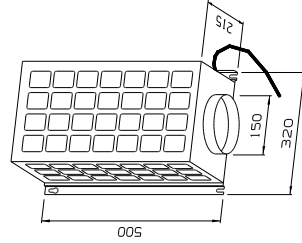

PNF 3032 | GEURFILTER

Vernietigt volledig de geuren en zuivert de lucht van alle bacteriën en ziektekiemen. Er gaat geen energie verloren, waardoor een belangrijke energiebesparing gerealiseerd wordt. En er hoeft slechts om de 6 tot 8 jaar een deel van deze filter vervangen te worden.