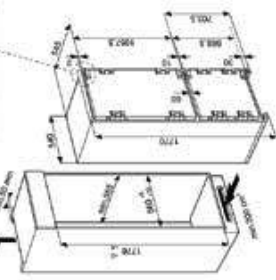

Inbouwmaat geïntegreerd

CANTINA ABBINATO

Buitenmaat vrijstaand met stanggreep

BRN 179

BVN 179