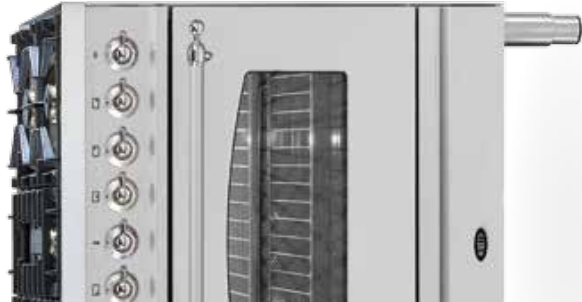

Min. 160 mm
Max. 250 mm
Bij werkbladhoogte vanaf 91 cm

SP 4 € 163,00

KLEUR OPTIES

Type Kleur

IX ZWWT AN OWGR RB BL *

*: Kleur naar wens

BESLAG UITVOERINGEN **FORNIJS UITVOERINGEN**

INOX		CLASSICO	VP 83 (*) BE
		PURO	VPS 83 (*) BE
		PANORAMA	€ 3.779,00
		Standaard kleuren	€ 4.779,00
		In kleur naar wens	

CHROOM		CLASSICO	VPNR 83 (*) BE
		PURO	
		PANORAMA	€ 3.779,00
		Standaard kleuren	€ 4.779,00
		In kleur naar wens	

MESSING		CLASSICO	VPN 83 (*) BE
		PURO	
		PANORAMA	€ 3.779,00
		Standaard kleuren	€ 4.779,00
		In kleur naar wens	

Let op: Oud brons heeft een meerprijs

OUD BRONS		CLASSICO	VPNO 83 (*) BE
		PURO	
		PANORAMA	€ 4.175,00
		Standaard kleuren	€ 5.175,00
		In kleur naar wens	

*: Kleurcode

KOOKPLAAT: GAS

PURO | KOOKPLAAT: GAS
VP 83 ZW BE