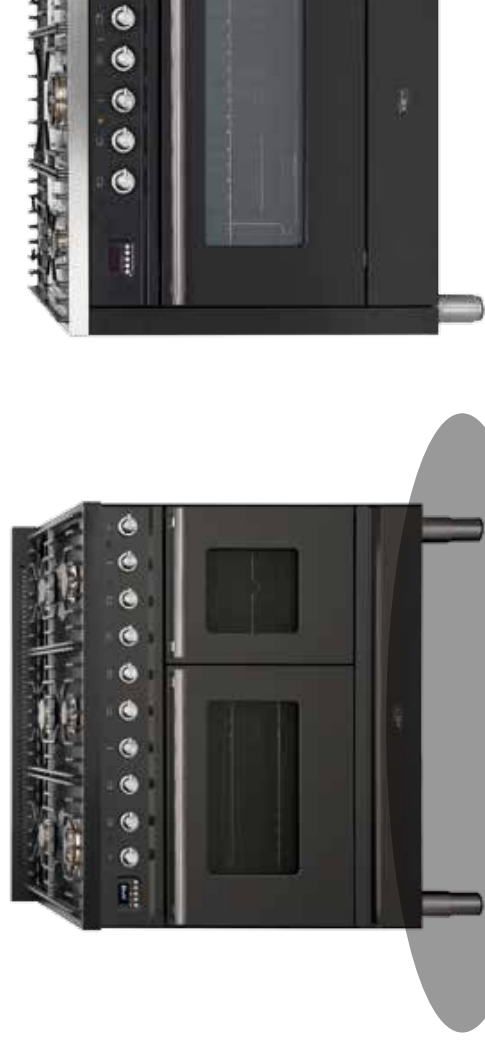

Min. 160 mm
Max. 250 mm
Bij werkbladhoogte vanaf 91 cm

SP 4 € 163,00

3 gasbranders 2,60 kW
2 gasbrander 1,80 kW
Gietijzeren pannendragers
Automatische vonkontekking
Thermokoppelbeveiliging

KLEUR OPTIES

Type Kleur

1. **Classico**
2. **Puro** (enkele oven)
3. **Puro** (dubbele oven)

IX ZW WT AN

BESLAG UITVOERINGEN

FORNIJS UITVOERINGEN

ENKELE OVEN

DUBBELE OVEN

BESLAG	UITVOERINGEN	Fornijs uitvoeringen		Enkele oven		Dubbele oven	
		CLASSICO	PURO	Standaard	Antraciet bovenblad	Standaard	Antraciet bovenblad
INOX		VT 95 (*) BE **	VT 96 (*) BE **	VT 96 (*) BE **	VT 96 AN BE **	VT 946 IX BE	VT 946 AN BE **
		€ 2.739,00	€ 2.848,00	€ 2.848,00	€ 3.835,00	€ 3.835,00	
		ZW / WT / AN	WT / AN	€ 3.069,00			
		€ 2.955,00	€ 3.498,00	€ 3.498,00	€ 4.835,00	€ 4.835,00	€ 4.275,00
CHROOM		VTANR 96 AN BE **					
		CLASSICO	PURO				
		Antraciet					

*: Kleurcode
**: Geen kleur naar wens mogelijk

TECHNISCHE GEGEVENS

Voor gasoven
vermeld 'G' achter het typenummer

Let op niet mogelijk bij de VT 95, -VTA 96 AN en de VTANR 96 AN

Voor Butaan/Propana
Vermeld 'BP' achter het typenummer

Koele deur
Programmeerbare klok
Quickstart
Opbergvak onder de oven

Let op Bij de VT 95 geen opberg vak onder de oven en kan tot 250°C

OVENRUIT

CLASSICO

PURO

Inclusief (enkele oven)
2 ovenroosters
1 vangschaal
Draaispits

Inclusief (dubbele oven)
2 ovenroosters voor 60 cm
1 ovenrooster voor 30 cm
1 vangschaal voor 60 cm
1 vangschaal voor 30 cm
1 draaispits voor 30 cm

Aansluitwaarde enkele oven
Elektrische oven: 3,20 kW
Gasoven: 2,30 kW