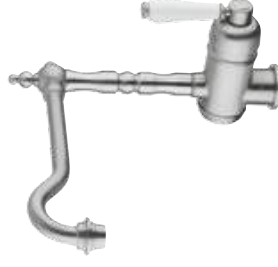

Keramisch binnenwerk
Chroom (Livorno C)
Geborsteld Chroom (Livorno GC)
Geen achterslag

Livorno C € 239,00
Livorno GC € 318,00

Chroom (Mantova C)
Geborsteld Chroom (Mantova GC)

Mantova C € 185,00
Mantova GC € 208,00

Palermo C € 119,00
Palermo OM € 150,00

Chroom (Palermo C)
Oud messing (Palermo OM)

ENKRAAN

NAPOLI | 1 HENDEL MENGKRAAN

Enhendel mengkraan
Keramisch binnenwerk
Chroom
Geen achterslag
Inclusief filterstopkransen
Kraangat min ø 33 mm max ø 36 mm
Inclusief aansluitsslangen
Geen achterslag

Napoli C € 305,00

MESSINA | 2 HENDEL MENGKRAAN MET HOGE UITLOOP

Inclusief 2 filterstopkransen
2 x Kraangat ø 28 mm
Keramisch binnenwerk
Chroom (Messina C)
Oud messing (Messina OM)
Geborsteld Chroom (Messina GC)
Wordt geleverd zonder aansluitsslangen

Messina C € 295,00
Messina OM € 329,00
Messina GC € 349,00

CELANO | 2 KNOPS MENGKRAAN

Inclusief 2 filterstopkransen
Kraangat ø 35 mm
Chroom (Celano C)
Oud messing (Celano OM)
Geborsteld Chroom (Celano GC)

Celano C € 174,00
Celano OM € 208,00
Celano GC € 229,00

ENKRAAN

AREZZO | 1 HENDEL MENGKRAAN

Inclusief 2 filterstopkransen
Kraangat ø 35 mm
Keramisch binnenwerk
Chroom (Arezzo C)
Oud messing (Arezzo OM)
Geborsteld Chroom (Arezzo GC)
Geen achterslag

Arezzo C € 229,00
Arezzo OM € 275,00
Arezzo GC € 338,00

TARANTA | 2 KNOPS MENGKRAAN

Inclusief 2 filterstopkransen
2 x Kraangat ø 28 mm
Chroom (Taranta C)
Oud messing (Taranta OM)
Geborsteld Chroom (Taranta GC)
Wordt geleverd zonder aansluitsslangen

Taranta C € 295,00
Taranta OM € 329,00
Taranta GC € 349,00

SALERNO | 2 KNOPS MENGKRAAN

Chroom (Salerno C)
Geborsteld Chroom (Salerno GC)
Inclusief filterstopkransen
2x kraangat min ø 22 mm max ø 30 mm
Exclusief aansluitsslangen
Keramisch binnenwerk

Salerno C € 305,00
Salerno GC € 389,00

SAVONA | ZEEPPOMP