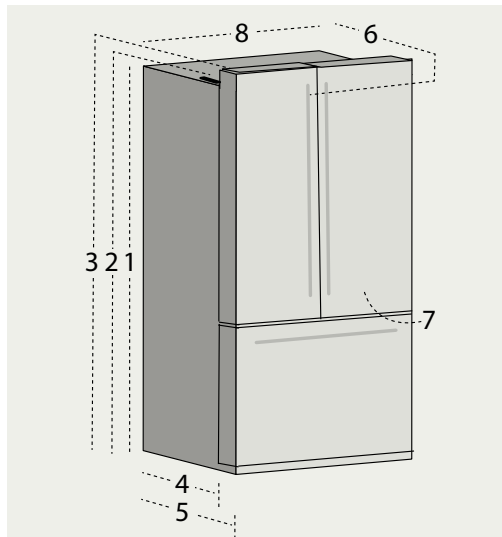

STANDAARD INBOUW & US STYLE

3-DEURS | IWO19JSPF