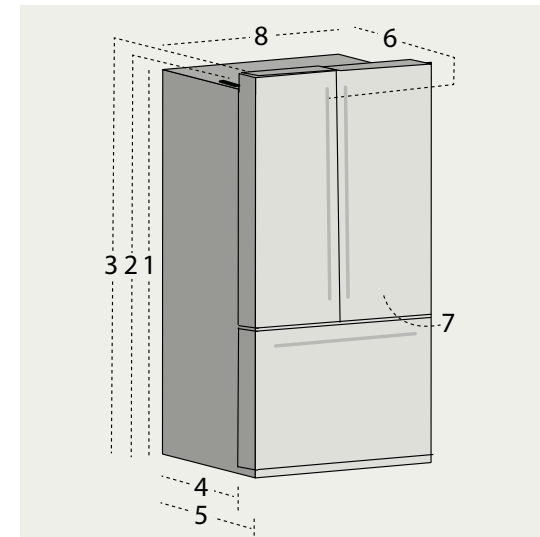

STANDAARD INBOUW & US STYLE

3-DEURS | INO27JSPF

Vrijstaand

Serie IWO19JSPF	80 - 8RAL 8BM - 8WM

1. Hoogte tot bovenkant kast	1805
2. Hoogte tot boven scharnier	1805
3. Hoogte tot bovenkant deur	1805
4. Diepte kast zonder deur	625
5. Diepte zonder handgreep	734
6. Diepte incl. "Cafe" handgreep	802
Diepte incl. "Design" handgreep	774
7. Diepte met koelkastdeur 90° open	1070
8. Breedte	850
9. Breedte opening deur (R)	320
10. Breedte opening deur (L)	320

Afmetingen Nis

A. Breedte Nis	855
B. Diepte Nis*	632
C. Hoogte Nis	1815

Standaard inbouw US Style

Serie IWO19JSPF	30 - 3RAL 3BM - 3WM	SS

1. Hoogte tot bovenkant kast	1742	1742
2. Hoogte tot boven scharnier	1772	1772
3. Hoogte tot bovenkant deur	1805	1775
4. Diepte kast zonder deur	625	625
5. Diepte zonder handgreep	734	734
6. Diepte incl. "Cafe" handgreep	802	795
Diepte incl. "Design" handgreep	774	-
7. Diepte met koelkastdeur 90° open	1070	1066
8. Breedte	840	840
9. Breedte opening deur (R)	320	320
10. Breedte opening deur (L)	320	320

Afmetingen Nis

A. Breedte Nis	845	845
B. Diepte Nis*	632	632
C. Hoogte Nis	1785	1785

Vrijstaand

Serie INO27JSPF	80 - 8RAL 8BM - 8WM

1. Hoogte tot bovenkant kast	1805
2. Hoogte tot boven scharnier	1805
3. Hoogte tot bovenkant deur	1805
4. Diepte kast zonder deur	758
5. Diepte zonder handgreep	867
6. Diepte incl. "Cafe" handgreep	935
Diepte incl. "Design" handgreep	907
7. Diepte met koelkastdeur 90° open	1250
8. Breedte	920
9. Breedte opening deur (R)	340
10. Breedte opening deur (L)	340

Afmetingen Nis

A. Breedte Nis	925
B. Diepte Nis*	764
C. Hoogte Nis	1815

Standaard inbouw US Style

Serie INO27JSPF	30 - 3RAL 3BM - 3WM	F5

1. Hoogte tot bovenkant kast	1742	1742
2. Hoogte tot boven scharnier	1772	1772
3. Hoogte tot bovenkant deur	1805	1775
4. Diepte kast zonder deur	758	758
5. Diepte zonder handgreep	867	863
6. Diepte incl. "Cafe" handgreep	935	930
Diepte incl. "Design" handgreep	907	-
7. Diepte met koelkastdeur 90° open	1250	1244
8. Breedte	910	910
9. Breedte opening deur (R)	340	340
10. Breedte opening deur (L)	340	340

Afmetingen Nis

A. Breedte Nis	915	915
B. Diepte Nis*	764	764
C. Hoogte Nis	1785	1785