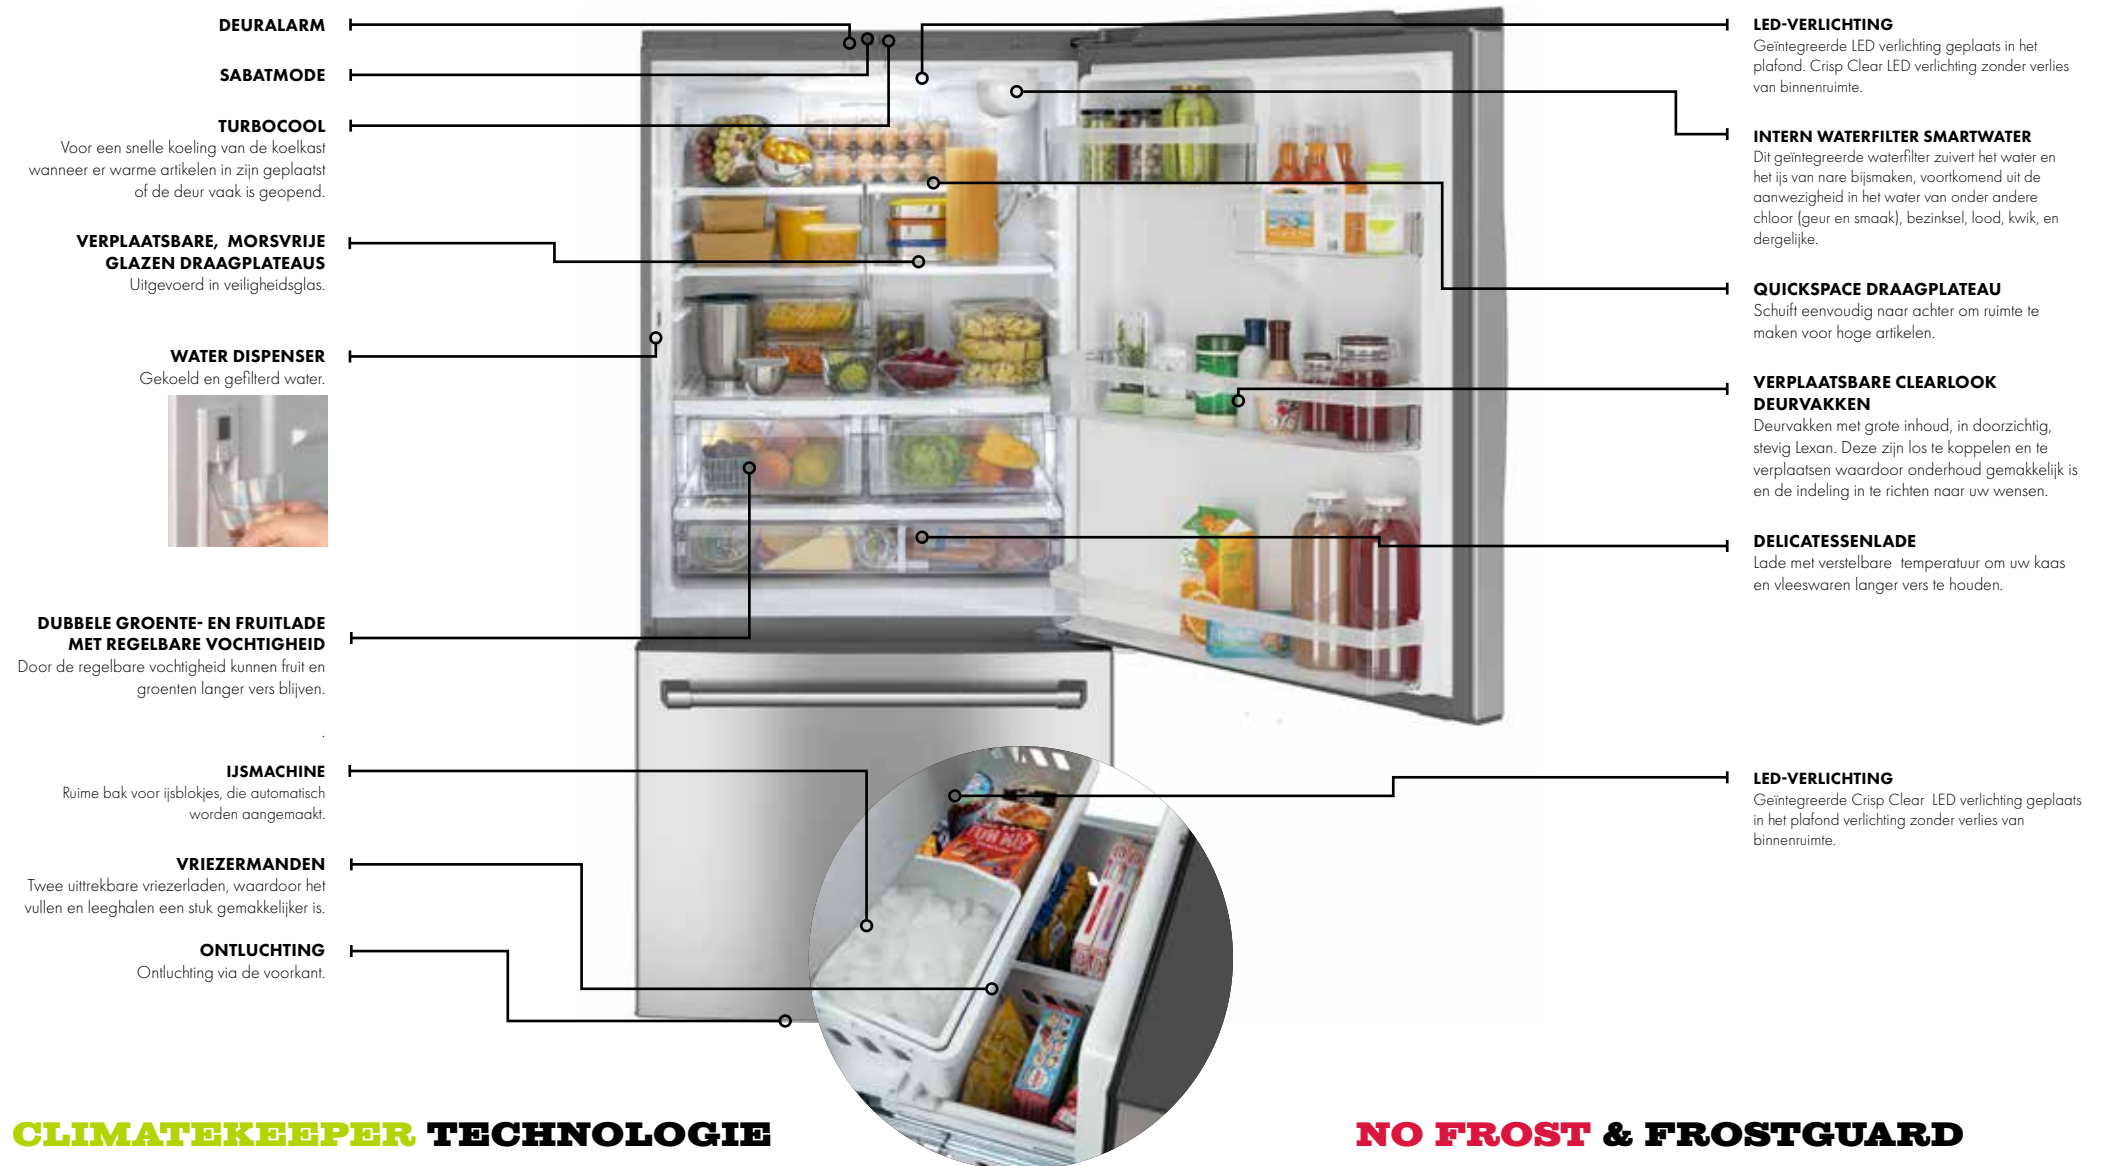

## CLIMATEKEEPER TECHNOLOGIE

Om uw etenswaren zo lang mogelijk vers te bewaren, zorgen deze technologieën ervoor dat er een uniforme en precieze temperatuur in elk van de beide compartimenten van de koelkast is. Dit wordt mogelijk door de aanwezige gevoelige elektronische sensoren, een luchtunnel over verschillende niveaus en ventilatoren gekoppeld aan de meest geavanceerde elektronica. Dit verbetert aanzienlijk de kwaliteit en de levensduur van uw voedsel.