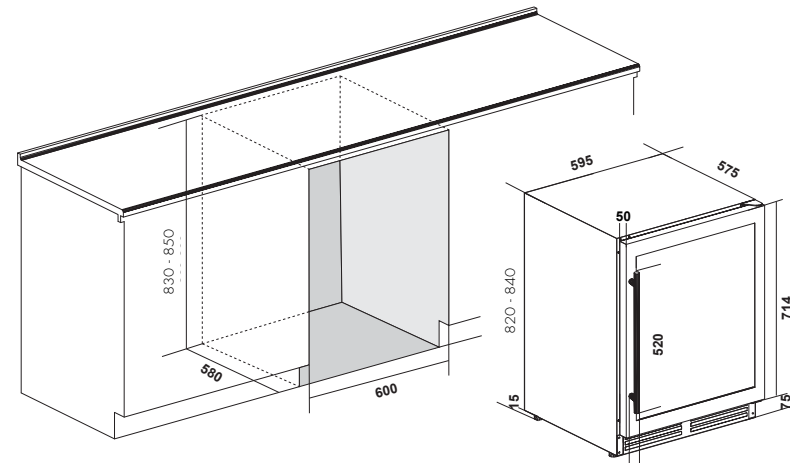

AFMETINGEN WINE COOLER & BEVERAGE CENTER