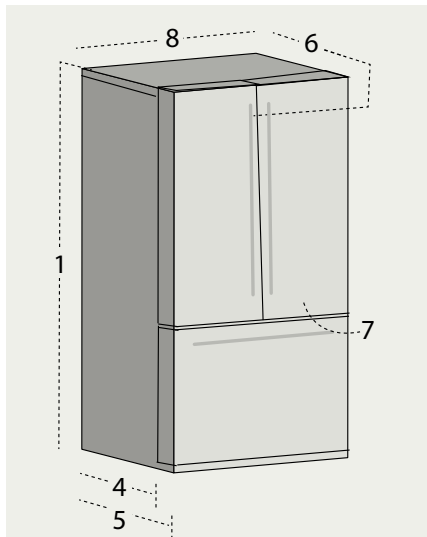

AFMETINGEN BOTTOM FREEZER 3-DEURS

VRIJSTAAND

3-DEURS | IWO19JSPF