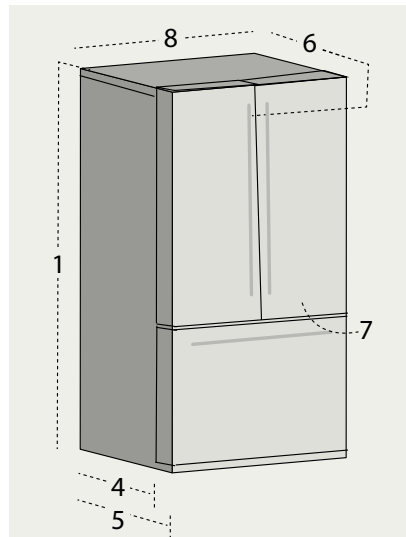

VRIJSTAAND

3-DEURS | INO27JSPF