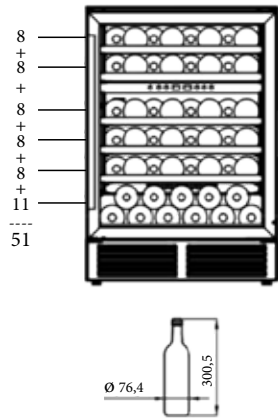

AFMETINGEN WINE COOLER & BEVERAGE CENTER